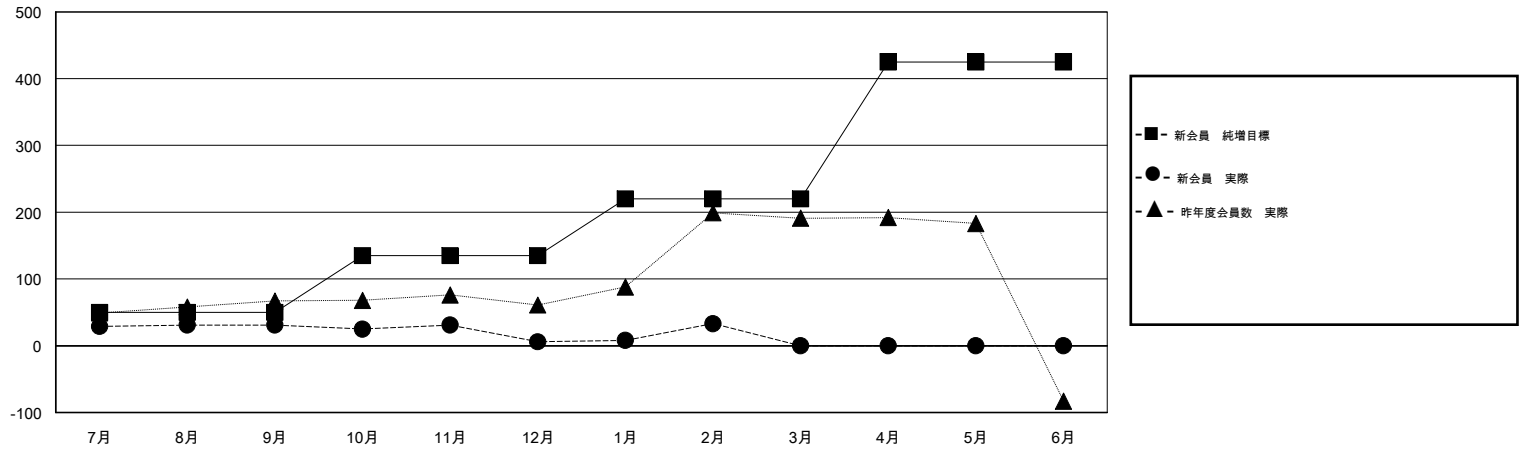

MONTHLY MEMBERSHIP PROGRESS REPORT

District 333 A

Results as of: 2/28/2017

GMT: Masayuki Kaneko

地域 JAPAN

GMT会則地域

クラブ			
結果 : 2016-2017			
四半期	新クラブ目標	新クラブ	解散クラブ
7月/8月/9月	0	0	0
10月/11月/12月	0	0	0
1月/2月/3月	0	0	1
4月/5月/6月	1	0	0

名			
結果 : 2016-2017			
四半期	新会員 (再入会と転入を含めない) 純増目標	新会員 (再入会と転入を含めない) 実際	退会者 (転籍を含む) 実際
7月/8月/9月	50	77	46
10月/11月/12月	85	41	66
1月/2月/3月	85	67	40
4月/5月/6月	205	0	0

新クラブ目標及び実績累計

会員目標及び実績累計

解散クラブ: 1	57 CLUBS OF 74 一名以上の新会員を登録	男女別
退会者		男性 2,562 (78.18%)
物故会員 19		女性 715 (21.82%)
クラブ解散 3	会員累計データを見るには、ここをクリック	世帯主/家族会員合計 1,219
その他 130		国際会費半額の家族会員 680
合計 152		